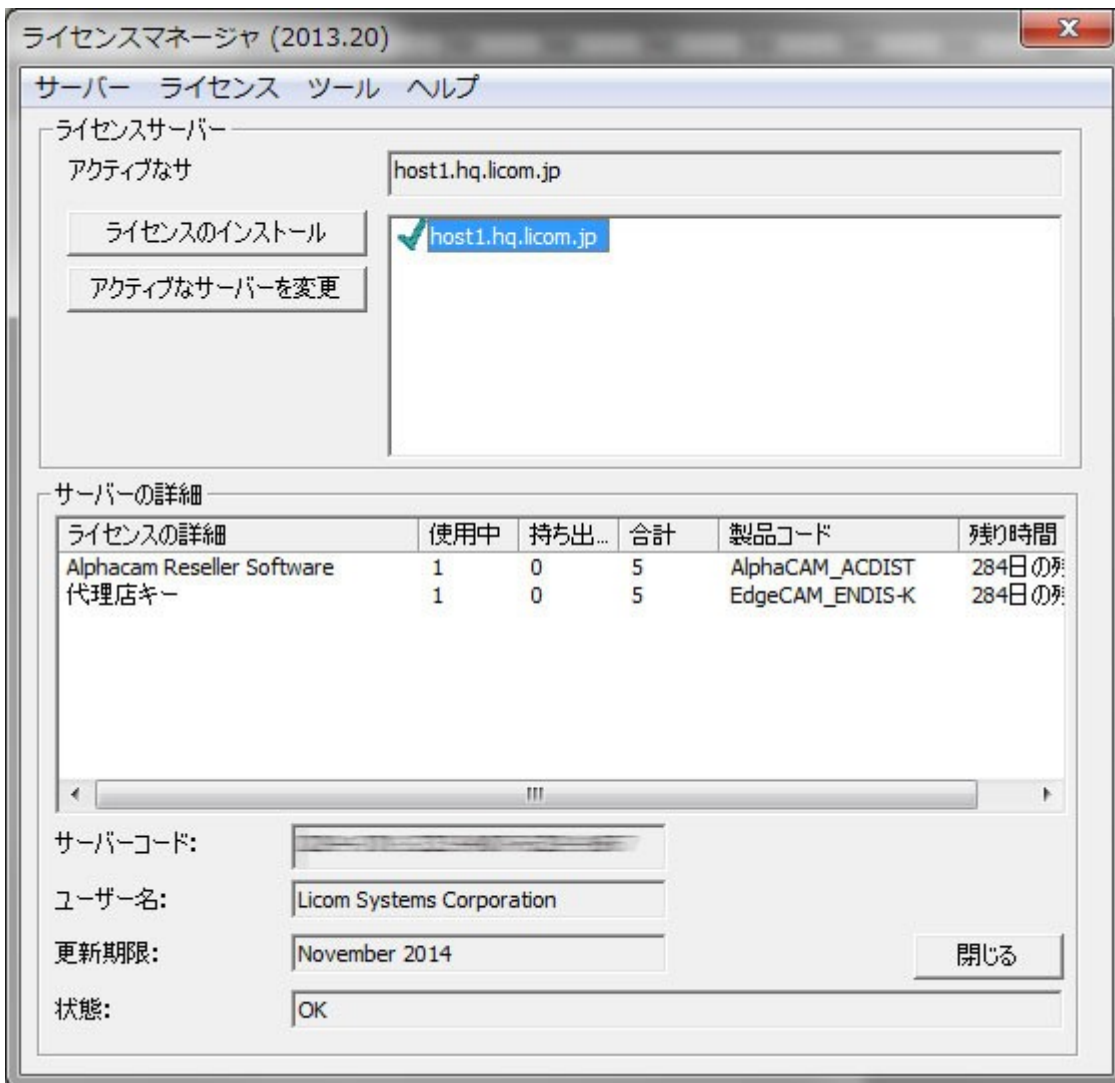

ライセンスマネージャ [スタート] → [スタート] ライセンスマネージャ [スタート] ライセンスマネージャ

ライセンスマネージャ [スタート] ライセンスマネージャ  
 ライセンスマネージャ [スタート] ライセンスマネージャ

ライセンスマネージャ (2013.20) の「ライセンス」メニューから「持ち出したライセンスの返却」を選択すると、持ち出したライセンスの一覧が表示されます。

一覧には、緑のチェックマーク、青い星、黄色い警告アイコンのついたライセンス情報が表示されます。