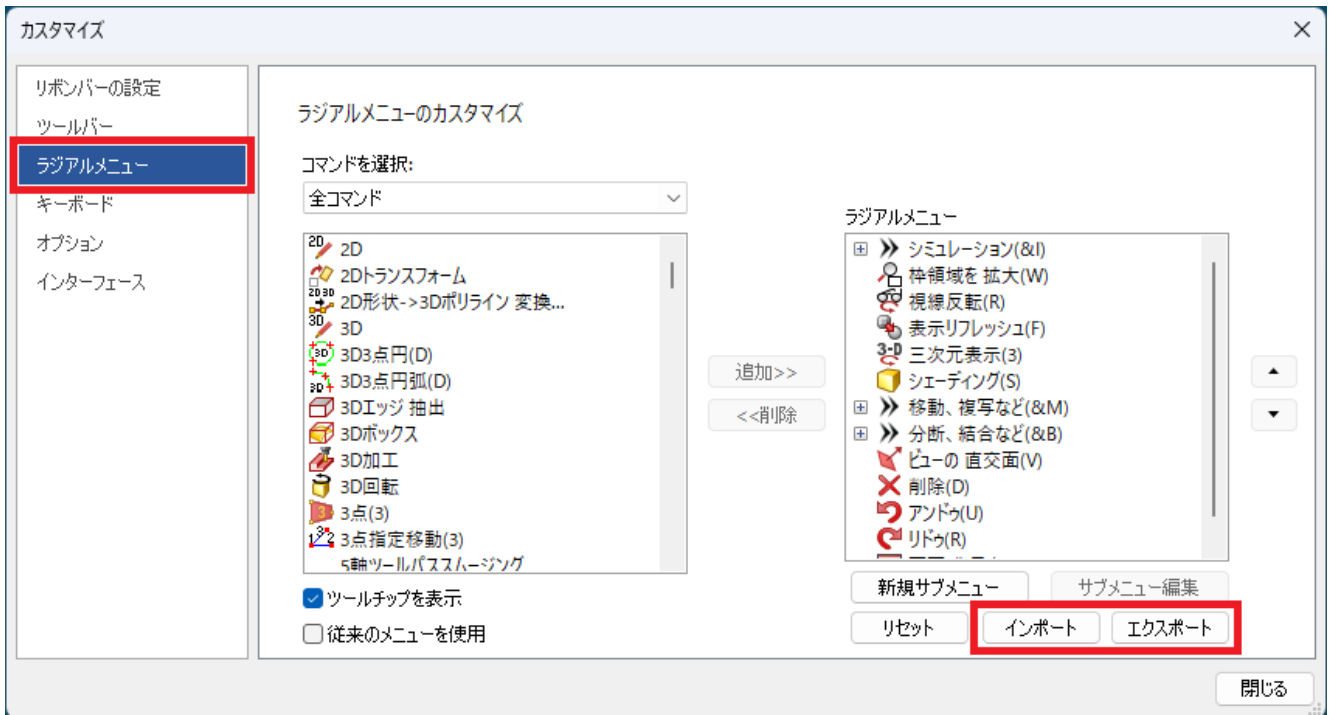

PC

PC

TeamViewer

TeamViewerは、リモートデスクトップ、リモートコントロール、リモートサポート、リモートヘルプ、リモート会議、リモートチャット、リモートファイル転送、リモートプリンター共有、リモートカメラ共有、リモートマイク共有、リモート音声共有、リモートビデオ共有、リモートオーディオ共有、リモートネットワーク共有、リモートストレージ共有、リモートバックアップ共有、リモート監視共有、リモートログ共有、リモートレポート共有、リモート診断共有、リモートトラブルシューティング共有、リモートパフォーマンス監視共有、リモートセキュリティ監視共有、リモートコンプライアンス監視共有、リモートインシデント対応共有、リモートインシデント調査共有、リモートインシデント分析共有、リモートインシデント報告共有、リモートインシデント対応共有、リモートインシデント調査共有、リモートインシデント分析共有、リモートインシデント報告共有

TeamViewerは、リモートデスクトップ、リモートコントロール、リモートサポート、リモートヘルプ、リモート会議、リモートチャット、リモートファイル転送、リモートプリンター共有、リモートカメラ共有、リモートマイク共有、リモート音声共有、リモートビデオ共有、リモートオーディオ共有、リモートネットワーク共有、リモートストレージ共有、リモートバックアップ共有、リモート監視共有、リモートログ共有、リモートレポート共有、リモート診断共有、リモートトラブルシューティング共有、リモートパフォーマンス監視共有、リモートセキュリティ監視共有、リモートコンプライアンス監視共有、リモートインシデント対応共有、リモートインシデント調査共有、リモートインシデント分析共有、リモートインシデント報告共有