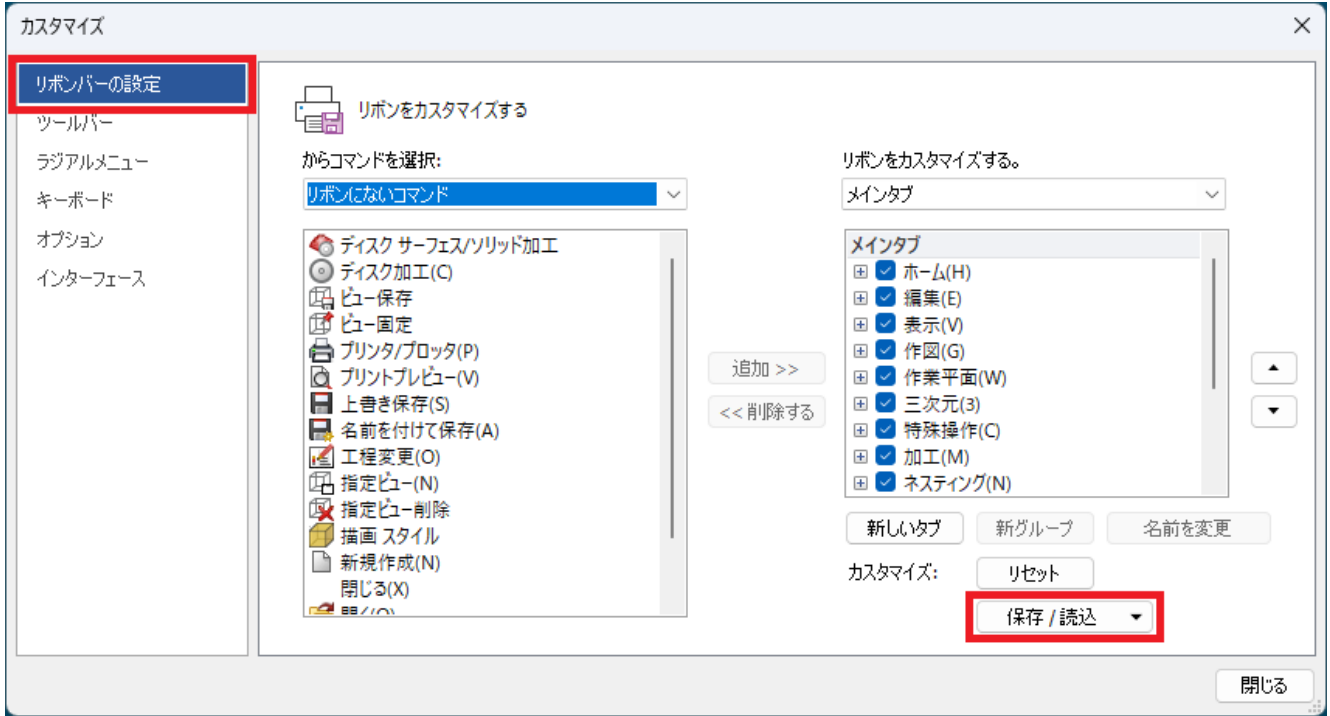

PC

PC

TeamViewer

TeamViewerは、リモートデスクトップ、リモートコントロール、リモートサポート、リモートヘルプ、リモート会議、リモートチャット、リモートファイル転送、リモートプリンター共有、リモートカメラ共有、リモートマイク共有、リモート音声共有、リモートビデオ共有、リモートオーディオ共有、リモートネットワーク共有、リモートストレージ共有、リモートバックアップ共有、リモート監視共有、リモートログ共有、リモートレポート共有、リモート診断共有、リモートトラブルシューティング共有、リモートパフォーマンス監視共有、リモートセキュリティ監視共有、リモートコンプライアンス監視共有、リモートインシデント対応共有、リモートインシデント調査共有、リモートインシデント分析共有、リモートインシデント報告共有、リモートインシデント対応共有、リモートインシデント調査共有、リモートインシデント分析共有、リモートインシデント報告共有

TeamViewerは、リモートデスクトップ、リモートコントロール、リモートサポート、リモートヘルプ、リモート会議、リモートチャット、リモートファイル転送、リモートプリンター共有、リモートカメラ共有、リモートマイク共有、リモート音声共有、リモートビデオ共有、リモートオーディオ共有、リモートネットワーク共有、リモートストレージ共有、リモートバックアップ共有、リモート監視共有、リモートログ共有、リモートレポート共有、リモート診断共有、リモートトラブルシューティング共有、リモートパフォーマンス監視共有、リモートセキュリティ監視共有、リモートコンプライアンス監視共有、リモートインシデント対応共有、リモートインシデント調査共有、リモートインシデント分析共有、リモートインシデント報告共有