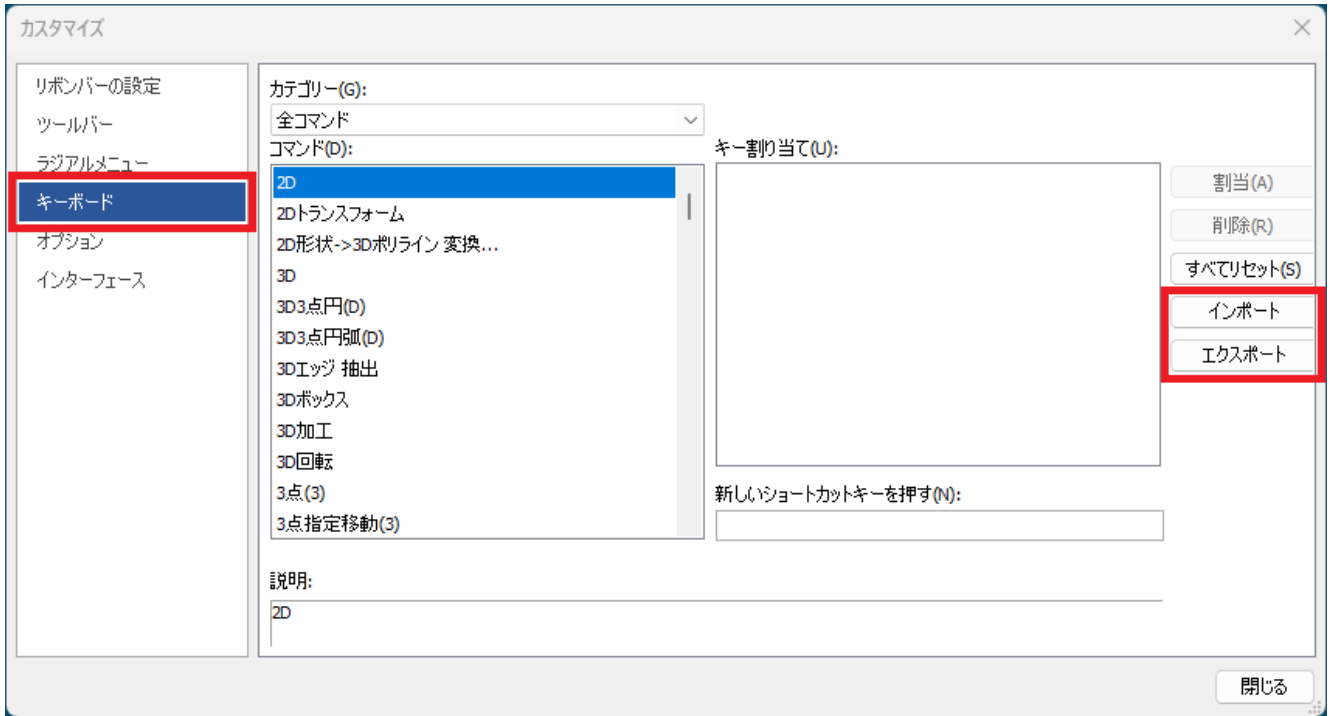

TeamViewer

TeamViewerは、リモートデスクトップ、リモートコントロール、リモートサポート、リモートヘルプ、リモート会議、リモートチャット、リモートファイル転送、リモートプリンター共有、リモートカメラ共有、リモートマイク共有、リモート音声共有、リモートビデオ共有、リモートオーディオ共有、リモートネットワーク共有、リモートストレージ共有、リモートバックアップ共有、リモート監視共有、リモートログ共有、リモートレポート共有、リモート診断共有、リモートトラブルシューティング共有、リモートパフォーマンス監視共有、リモートセキュリティ監視共有、リモートコンプライアンス監視共有、リモートインシデント対応共有、リモートインシデント調査共有、リモートインシデント分析共有、リモートインシデント報告共有、リモートインシデント対応共有、リモートインシデント調査共有、リモートインシデント分析共有、リモートインシデント報告共有

●TCP/UDP 5938

●TCP 443

5938 443 TCP

●TCP 80

5938 443 80 TCP